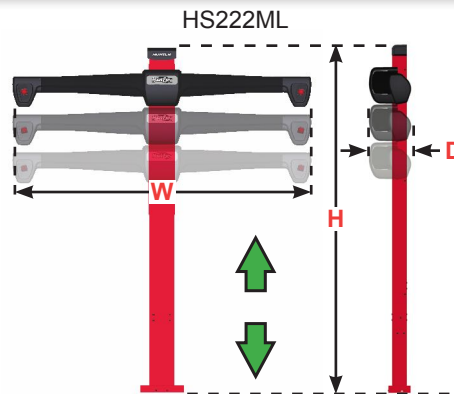

СТАНДАРТНЫЕ ФУНКЦИИ И АКСЕССУАРЫ

	HS222WM	HS222FC	HS222ML	HS222CM
Тип крепления камер	Крепление к стене или потолку	Крепление к полу	Крепление к полу, подвижная балка	Подвижная балка крепится к мобильной тумбе
Потребляемая мощность	230В, 15А*, 50/60 Гц, 1 Фаза			
HQ Мишени/ Quick Grip адаптеры	✓	✓	✓	✓
Перемещение камер по вертикали			✓	✓
Мобильность				✓
Камеры высокого разрешения	✓	✓	✓	✓
Множество вариантов хранения мишеней	✓	✓	✓	✓

СПЕЦИФИКАЦИИ / ИЗМЕРЕНИЯ / РЕГУЛИРОВКИ

СПЕЦИФИКАЦИИ	
Вес мишени	3 kg (6 lbs)
Профиль мишени	457 mm (18 in.)
Время установки	5 seconds
Метод компенсации	Только вперед
Разрешение камер	2,608 x 1,952 5,000,000 px
Ширина колеи	2032 mm (80 in.)
Колесная база	4572 mm (180 in.)
Дистанция до стены	1651 - 2464 mm (65 - 97 in.)
Рекомендуемая дист.	2464 mm (97 in.)
Минимальная дистанция	1651 mm (65 in.)

Продолжение

* Показан минимальный ампераж цепи
* Обязательное заземление

HS222 Серия датчиков

СПЕЦИФИКАЦИИ И РАЗМЕРЫ

	HS222WM	HS222FC	HS222ML	HS222CM
Ширина (W)	2667 mm 105 in.	2667 mm 105 in.	2667 mm 105 in.	2667 mm 105 in.
Высота (H)	762 mm 30 in.	3112 mm 122.5 in.	3112 mm 122.5 in.	2680 mm 105.5 in.
Глубина (D)	381 - 762 mm* 15 - 30 in.*	381 mm 15 in.	381 mm 15 in.	635 mm 25 in.
Диапазон перемещения камер	N/A	N/A	1422 - 2883 mm 56 - 113.5 in. (от пола)	1524 - 2426 mm 60-95.5 in. (от пола)

* Use of Wall Mount Extension Kit adds additional 686 - 1143 mm (27 - 45 in.) to depth.

СИСТЕМЫ С ФИКСИРОВАННЫМ ПОЛОЖЕНИЕМ ДАТЧКОВ

СИСТЕМЫ С ВЕРТИКАЛЬНЫМ ПЕРЕМЕЩЕНИЕМ ДАТЧИКОВ

МОБИЛЬНАЯ СИСТЕМА С ВЕРТИКАЛЬНЫМ ПЕРЕМЕЩЕНИЕМ ДАТЧИКОВ