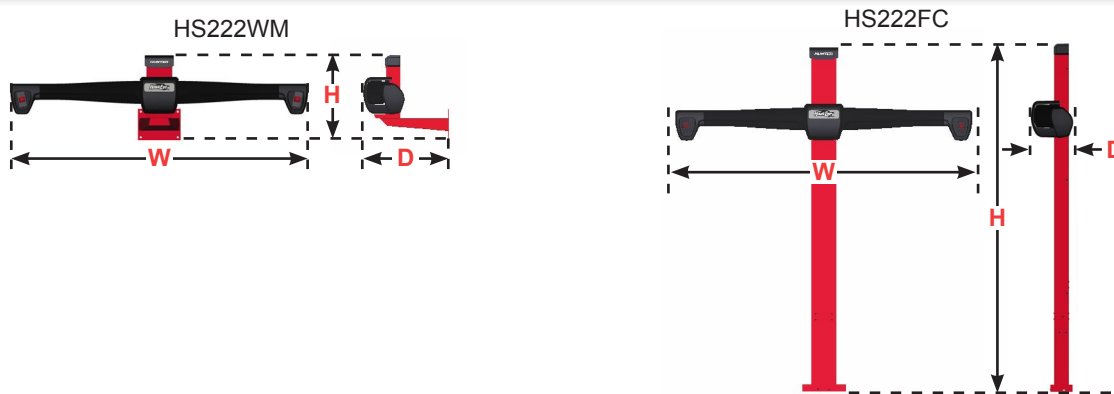

СТАНДАРТНЫЕ ФУНКЦИИ И АКСЕССУАРЫ

	HS222WM	HS222FC	HS222ML	HS222CM
Тип крепления камер	Крепление к стене или потолку	Крепление к полу	Крепление к полу, подвижная балка	Подвижная балка крепится к мобильной тумбе
Потребляемая мощность	230В, 15А*, 50/60 Гц, 1 Фаза			
HQ Мишени/ Quick Grip адаптеры	✓	✓	✓	✓
Перемещение камер по вертикали			✓	✓
Мобильность				✓
Камеры высокого разрешения	✓	✓	✓	✓
Множество вариантов хранения мишеней	✓	✓	✓	✓

СПЕЦИФИКАЦИИ / ИЗМЕРЕНИЯ / РЕГУЛИРОВКИ

СПЕЦИФИКАЦИИ	
Вес мишени	3 kg (6 lbs)
Профиль мишени	457 mm (18 in.)
Время установки	5 seconds
Метод компенсации	Только вперед
Разрешение камер	2,608 x 1,952 5,000,000 px
Ширина колеи	2032 mm (80 in.)
Колесная база	4572 mm (180 in.)
Дистанция до стены	1651 - 2464 mm (65 - 97 in.)
Рекомендуемая дист.	2464 mm (97 in.)
Минимальная дистанция	1651 mm (65 in.)

Продолжение

* Показан минимальный ампераж цепи
* Обязательное заземление

HS222 Серия датчиков

СПЕЦИФИКАЦИИ И РАЗМЕРЫ

	HS222WM	HS222FC	HS222ML	HS222CM
Ширина (W)	2667 mm 105 in.	2667 mm 105 in.	2667 mm 105 in.	2667 mm 105 in.
Высота (H)	762 mm 30 in.	3112 mm 122.5 in.	3112 mm 122.5 in.	2680 mm 105.5 in.
Глубина (D)	381 - 762 mm* 15 - 30 in.*	381 mm 15 in.	381 mm 15 in.	635 mm 25 in.
Диапазон перемещения камер	N/A	N/A	1422 - 2883 mm 56 - 113.5 in. (от пола)	1524 - 2426 mm 60-95.5 in. (от пола)

* Use of Wall Mount Extension Kit adds additional 686 - 1143 mm (27 - 45 in.) to depth.

СИСТЕМЫ С ФИКСИРОВАННЫМ ПОЛОЖЕНИЕМ ДАТЧКОВ

СИСТЕМЫ С ВЕРТИКАЛЬНЫМ ПЕРЕМЕЩЕНИЕМ ДАТЧИКОВ

МОБИЛЬНАЯ СИСТЕМА С ВЕРТИКАЛЬНЫМ ПЕРЕМЕЩЕНИЕМ ДАТЧИКОВ