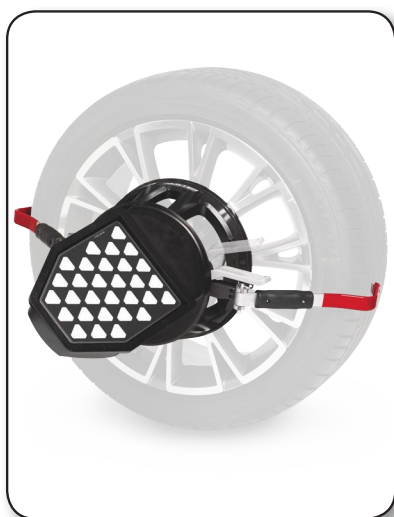

СТАНДАРТНЫЕ ФУНКЦИИ И АКСЕССУАРЫ

	HS222WM	HS222FC	HS222ML	HS222CM
Тип крепления камер	Крепление к стене или потолку	Крепление к полу	Крепление к полу, подвижная балка	Подвижная балка крепится к мобильной тумбе
Потребляемая мощность	230В, 15А*, 50/60 Гц, 1 Фаза			
HQ Мишени/ Quick Grip адаптеры	✓	✓	✓	✓
Перемещение камер по вертикали			✓	✓
Мобильность				✓
Камеры высокого разрешения	✓	✓	✓	✓
Множество вариантов хранения мишеней	✓	✓	✓	✓

СПЕЦИФИКАЦИИ / ИЗМЕРЕНИЯ / РЕГУЛИРОВКИ

СПЕЦИФИКАЦИИ	
Вес мишени	3 kg (6 lbs)
Профиль мишени	457 mm (18 in.)
Время установки	5 seconds
Метод компенсации	Только вперед
Разрешение камер	2,608 x 1,952 5,000,000 px
Ширина колеи	2032 mm (80 in.)
Колесная база	4572 mm (180 in.)
Дистанция до стены	1651 - 2464 mm (65 - 97 in.)
Рекомендуемая дист.	2464 mm (97 in.)
Минимальная дистанция	1651 mm (65 in.)

ИЗМЕРЕНИЯ	ProAlign®
Поперечный наклон + развал	✓
Угловое смещение	✓
Макс. угол поворота	✓
Разница колесной базы	✓
Разница ширины колеи	✓
Разница ширины протектора	✓
Боковое смещение	✓
Смещение задней оси	✓
Смещение передней оси	✓

Продолжение

* Показан минимальный ампераж цепи
* Обязательное заземление

HS222 Серия датчиков

СПЕЦИФИКАЦИИ И РАЗМЕРЫ

	HS222WM	HS222FC	HS222ML	HS222CM
Ширина (W)	2667 mm 105 in.	2667 mm 105 in.	2667 mm 105 in.	2667 mm 105 in.
Высота (H)	762 mm 30 in.	3112 mm 122.5 in.	3112 mm 122.5 in.	2680 mm 105.5 in.
Глубина (D)	381 - 762 mm* 15 - 30 in.*	381 mm 15 in.	381 mm 15 in.	635 mm 25 in.
Диапазон перемещения камер	N/A	N/A	1422 - 2883 mm 56 - 113.5 in. (от пола)	1524 - 2426 mm 60-95.5 in. (от пола)