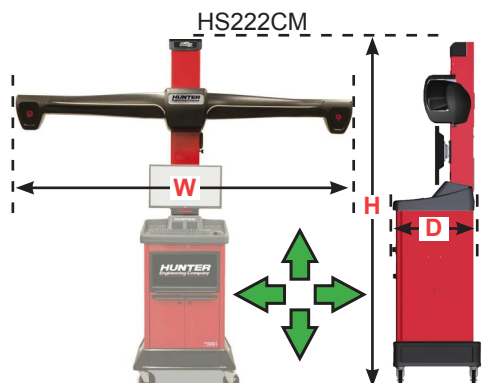

СПЕЦИФИКАЦИИ / ИЗМЕРЕНИЯ / РЕГУЛИРОВКИ

СПЕЦИФИКАЦИИ	
Вес мишени	3 kg (6 lbs)
Профиль мишени	457 mm (18 in.)
Время установки	5 seconds
Метод компенсации	Только вперед
Разрешение камер	2,608 x 1,952 5,000,000 px
Ширина колеи	2032 mm (80 in.)
Колесная база	4572 mm (180 in.)
Дистанция до стены	1651 - 2464 mm (65 - 97 in.)
Рекомендуемая дист.	2464 mm (97 in.)
Минимальная дистанция	1651 mm (65 in.)

Продолжение

* Показан минимальный ампераж цепи
* Обязательное заземление

HS222 Серия датчиков

СПЕЦИФИКАЦИИ И РАЗМЕРЫ

	HS222WM	HS222FC	HS222ML	HS222CM
Ширина (W)	2667 mm 105 in.	2667 mm 105 in.	2667 mm 105 in.	2667 mm 105 in.
Высота (H)	762 mm 30 in.	3112 mm 122.5 in.	3112 mm 122.5 in.	2680 mm 105.5 in.
Глубина (D)	381 - 762 mm* 15 - 30 in.*	381 mm 15 in.	381 mm 15 in.	635 mm 25 in.
Диапазон перемещения камер	N/A	N/A	1422 - 2883 mm 56 - 113.5 in. (от пола)	1524 - 2426 mm 60-95.5 in. (от пола)

* Use of Wall Mount Extension Kit adds additional 686 - 1143 mm (27 - 45 in.) to depth.

СИСТЕМЫ С ФИКСИРОВАННЫМ ПОЛОЖЕНИЕМ ДАТЧКОВ

СИСТЕМЫ С ВЕРТИКАЛЬНЫМ ПЕРЕМЕЩЕНИЕМ ДАТЧИКОВ

МОБИЛЬНАЯ СИСТЕМА С ВЕРТИКАЛЬНЫМ ПЕРЕМЕЩЕНИЕМ ДАТЧИКОВ